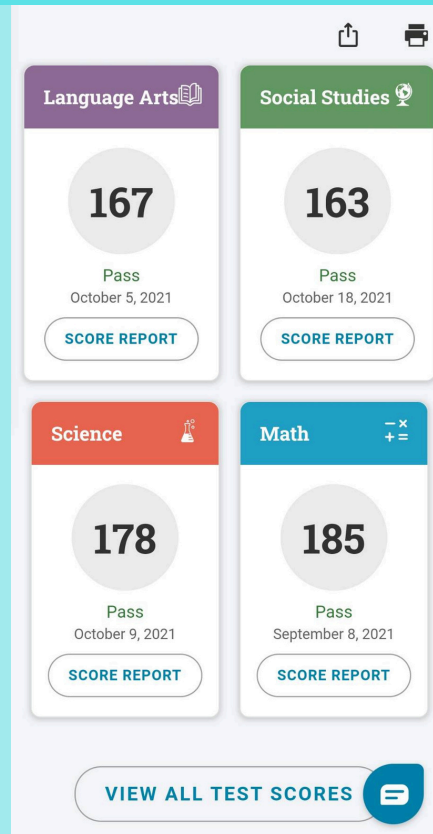

**หากเรียนแล้วสอบไม่ผ่าน สามารถเรียนทบทวนซ้ำในคอร์สถัดไปได้**

\*เงื่อนไข: มาเรียนในวิชาที่สอบไม่ผ่านไม่ต่ำกว่า 80% ของเวลาเรียน และวิชาที่จะเรียนทบทวนมีคนลงทะเบียนอย่างน้อย 1 คนและยังมีที่ว่าง (จำกัด 10 คนต่อกลุ่ม) ใช้สิทธิ์นี้ได้ภายใน 3 เดือนหลังสมัครเรียน

สแกนเพื่อลงทะเบียน GED SIM Test  
ครบทุกวิชาก่อนเรียน ฟรี !!

"รู้สึกว่าคุณทุกคน  
สอนสนุกมากเลย  
ครับ และแบบ  
ฝึกหัดเสริมที่ให้  
มาช่วยผมมาก  
เลยครับ"

**Matt, GED  
Graduate**

[VIEW ALL TEST SCORES](#)