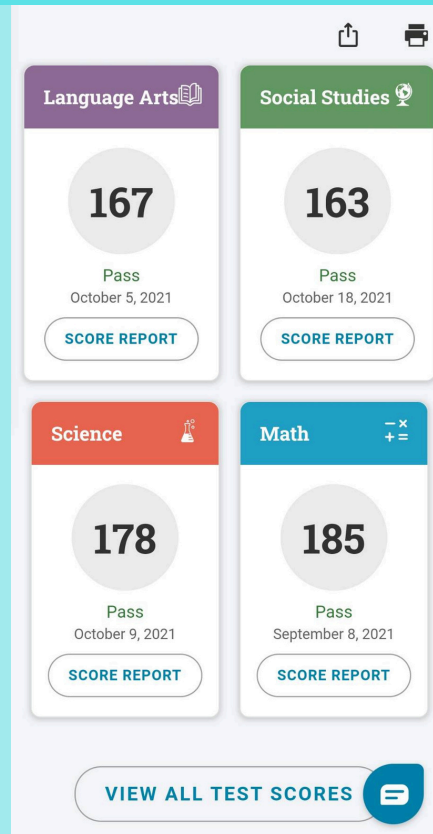

## Course Summary

คอร์ส GED Intensive ในกลุ่มเดือนนี้เปิดสอน 2 วิชา ค่าเรียนรวม 32,500 รวมค่านั่งโต๊ะและ GED Ready Code

**รับส่วนลดเพิ่มอีก 10% เมื่อสมัครอย่างน้อย 10 วันก่อนเปิดคอร์ส**  
ปกติ 32,500 บาท เหลือ 29,250 บาท

**หากเรียนแล้วสอบไม่ผ่าน สามารถเรียนทบทวนซ้ำในคอร์สถัดไปได้**

\*เงื่อนไข: มาเรียนในวิชาที่สอบไม่ผ่านไม่ต่ำกว่า 80% ของเวลาเรียน และวิชาที่จะเรียนทบทวนมีคนลงทะเบียนอย่างน้อย 1 คนและยังมีที่ว่าง (จำกัด 10 คนต่อกลุ่ม) ใช้สิทธิ์นี้ได้ภายใน 3 เดือนหลังสมัครเรียน

สแกนเพื่อลงทะเบียน GED SIM Test  
ครบทุกวิชาก่อนเรียน ฟรี !!

"รู้สึกว่าคุณทุกคน  
สอนสนุกมากเลย  
ครับ และแบบ  
ฝึกหัดเสริมที่ให้  
มาช่วยผมมาก  
เลยครับ"

**Matt, GED  
Graduate**

[VIEW ALL TEST SCORES](#)