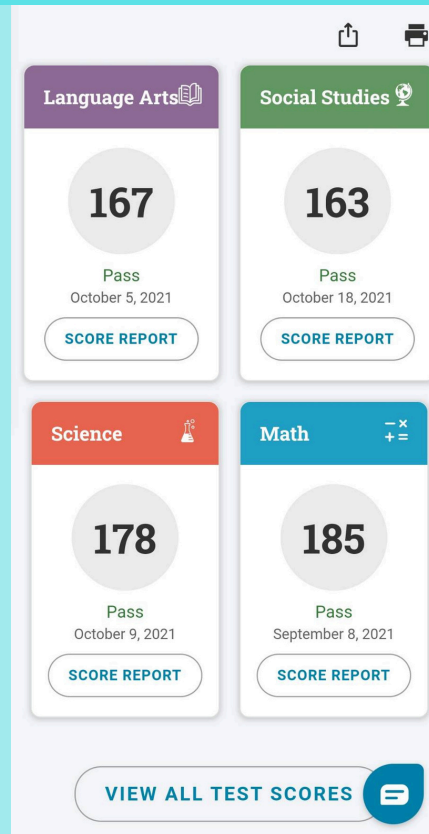

Early Bird (10% discount) 52,650
Apply ≥ 10 days before the class starts

Mon

Tue

Wed

Thu

Fri

29 Jun 10-12 13-15 Social Science	30 Jun 10-12 13-15 RLA Math	1 Jul 10-12 13-15 RLA Science	2 Jul 10-12 13-15 RLA Social	3 Jul 10-12 13-15 RLA Math
6 Jul 10-12 13-15 Social Science	7 Jul 10-12 13-15 RLA Math	8 Jul 10-12 13-15 RLA Science	9 Jul 10-12 13-15 RLA Social	10 Jul 10-12 13-15 RLA Math
13 Jul 10-12 13-15 Social Science	14 Jul 10-12 13-15 RLA Math	15 Jul 10-12 13-15 RLA Science	16 Jul 10-12 13-15 RLA Social	17 Jul 10-12 13-15 RLA Math
20 Jul 10-12 13-15 Social Science	21 Jul 10-12 13-15 RLA Math	22 Jul 10-12 13-15 RLA Science	23 Jul 10-12 13-15 RLA -	24 Jul 10-12 13-15 - Math
27 Jul 10-12 13-15 Social Science	28 Jul 10-12 13-15 - Math	29 Jul 10-12 13-15 - Science	30 Jul 10-12 13-15 - Social	31 Jul 10-12 13-15 - Math
3 Aug 10-12 13-15 Social -				

Course Summary

คอร์ส GED Intensive แบ่งเป็น 4 วิชา ค่าเรียนรวมทุกวิชา 58,500 รวมค่าหนังสือและ GED Ready Code

รับส่วนลดเพิ่มอีก 10% เมื่อสมัครอย่างน้อย 10 วันก่อนเปิดคอร์ส
เช่น สมัคร 4 วิชา ปกติ 58,500 บาท เหลือ 52,650 บาท

หากเรียนแล้วสอบไม่ผ่าน สามารถเรียนทบทวนซ้ำในคอร์สถัดไปได้

*เงื่อนไข: มาเรียนในวิชาที่สอบไม่ผ่านไม่ต่ำกว่า 80% ของเวลาเรียน และวิชาที่จะเรียนทบทวนมีคนลงทะเบียนอย่างน้อย 1 คนและยังมีที่ว่าง (จำกัด 10 คนต่อกลุ่ม) ใช้สิทธิ์นี้ได้ภายใน 3 เดือนหลังสมัครเรียน

สแกนเพื่อลงทะเบียน GED SIM Test
ครบทุกวิชาก่อนเรียน ฟรี !!

"รู้สึกว่าคุณทุกคน
สอนสนุกมากเลย
ครับ และแบบ
ฝึกหัดเสริมที่ให้
มาช่วยผมมาก
เลยครับ"

**Matt, GED
Graduate**

[VIEW ALL TEST SCORES](#)