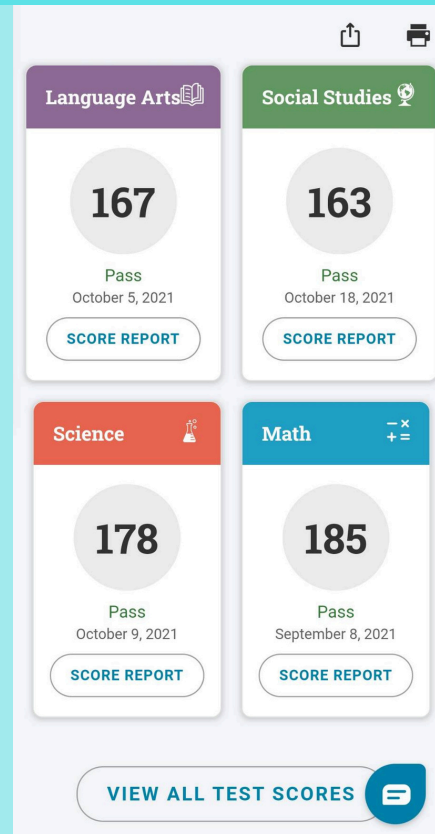

**หากเรียนแล้วสอบไม่ผ่าน สามารถเรียนทบทวนซ้ำในคอร์สถัดไปได้**

\*เงื่อนไข: มาเรียนในวิชาที่สอบไม่ผ่านไม่ต่ำกว่า 80% ของเวลาเรียน และวิชาที่จะเรียนทบทวนมีคนลงทะเบียนอย่างน้อย 1 คนและยังมีที่ว่าง (จำกัด 10 คนต่อกลุ่ม) ใช้สิทธิ์นี้ได้ภายใน 3 เดือนหลังสมัครเรียน

สแกนเพื่อลงทะเบียน GED SIM Test  
ครบทุกวิชาก่อนเรียน ฟรี !!

"รู้สึกว่าคุณทุกคน  
สอนสนุกมากเลย  
ครับ และแบบ  
ฝึกหัดเสริมที่ให้  
มาช่วยผมมาก  
เลยครับ"

**Matt, GED  
Graduate**

[VIEW ALL TEST SCORES](#)